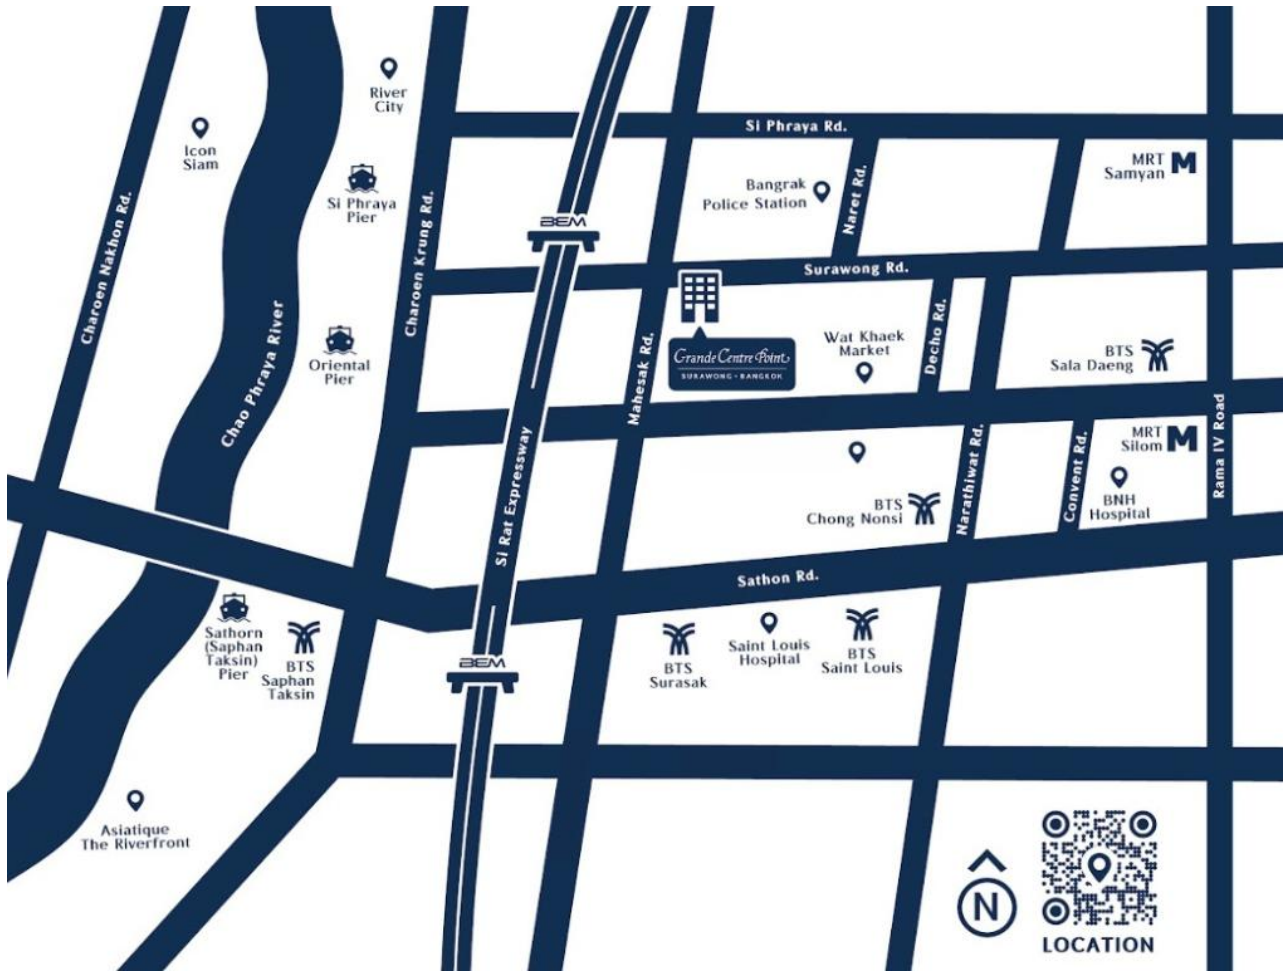

## แผนที่สถานที่จัดประชุม

โรงแรมแกรนด์ เซนเตอร์ พอยต์ สูรวงศ์

เลขที่ 299 ถนนสุรวงศ์ เขตบางรัก กรุงเทพมหานคร 10500

โทรศัพท์ 02 079 5888